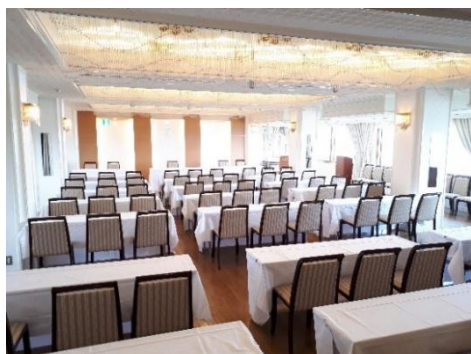

KKR PORTHILL YOKOHAMA ミーティングプラン

港の見える丘公園の展望台より上の開放的な景色、そして閑静な山手エリアでの静かな環境。

4階 ラ・メール

(189㎡) 天井高さ2、65m
スクール70名 □の字48名
シアター100名
基本3時間37,500円
延長1時間12,500円
宴会料金2時間1人400円

3階 ル・シエル

(124㎡) 天井高さ2、65m
スクール60名 □の字42名
シアター80名
基本3時間37,500円
延長1時間12,500円
宴会料金2時間1人400円

2階 望洋の間

(27㎡) 天井高さ2,35m
スクール20名 □の字18名
基本3時間13,500円
延長1時間4,500円
宴会料金2時間1人400円

【特典】

※下記A、Bプランご利用による

- ①ワイヤレスマイク2本
- ②ホワイトボード貸出サービス

会議・懇親会・宿泊プランA

お一人様 15,500円

会議室料(3時間)、宿泊料、食事代(懇親会夕食、朝食)
最大で30名様までの宿泊可能 ※延長1時間お一人様500円
会議(15:00~18:00)→チェックイン→懇親会(19:00
~21:00)→宿泊→朝食→チェックアウト10:00

会議・懇親会・宿泊プランB

お一人様 17,000円

会議室料(6時間)、宿泊料、食事代(懇親会夕食、朝食)
最大で30名様までの宿泊可能 ※延長1時間お一人様500円
会議(15:00~18:00)→チェックイン→懇親会(19:00
~21:00)→宿泊→朝食→会議(9:00~12:00)

ご利用時間：9：00～17：00

【オプション料金表】

- 追加有線マイク1本 2,750円
- ホワイトボード 1,100円
- 講演台 3,000円
- 金屏風 3,000円
- カラオケ 16,500円
- 音響使用料 22,000円
- ピンマイク一式 19,800円
- プロジェクター 38,500円
- スクリーン小(1,6×1,2) 3,300円
- スクリーン大(2,0×1,5) 11,000円
- ピアノ使用料
(4階グランド・3階アップライト)
22,000円
- 吊るし看板(60×360cm) 16,200円
- 席札 150円
- 花束 5,500円~
- 卓上花 3,300円~
- コーヒー・紅茶 500円
- セルフコーヒー1台 5,000円
ランチ
- 洋食弁当 2,500円
- カレー 2,000円