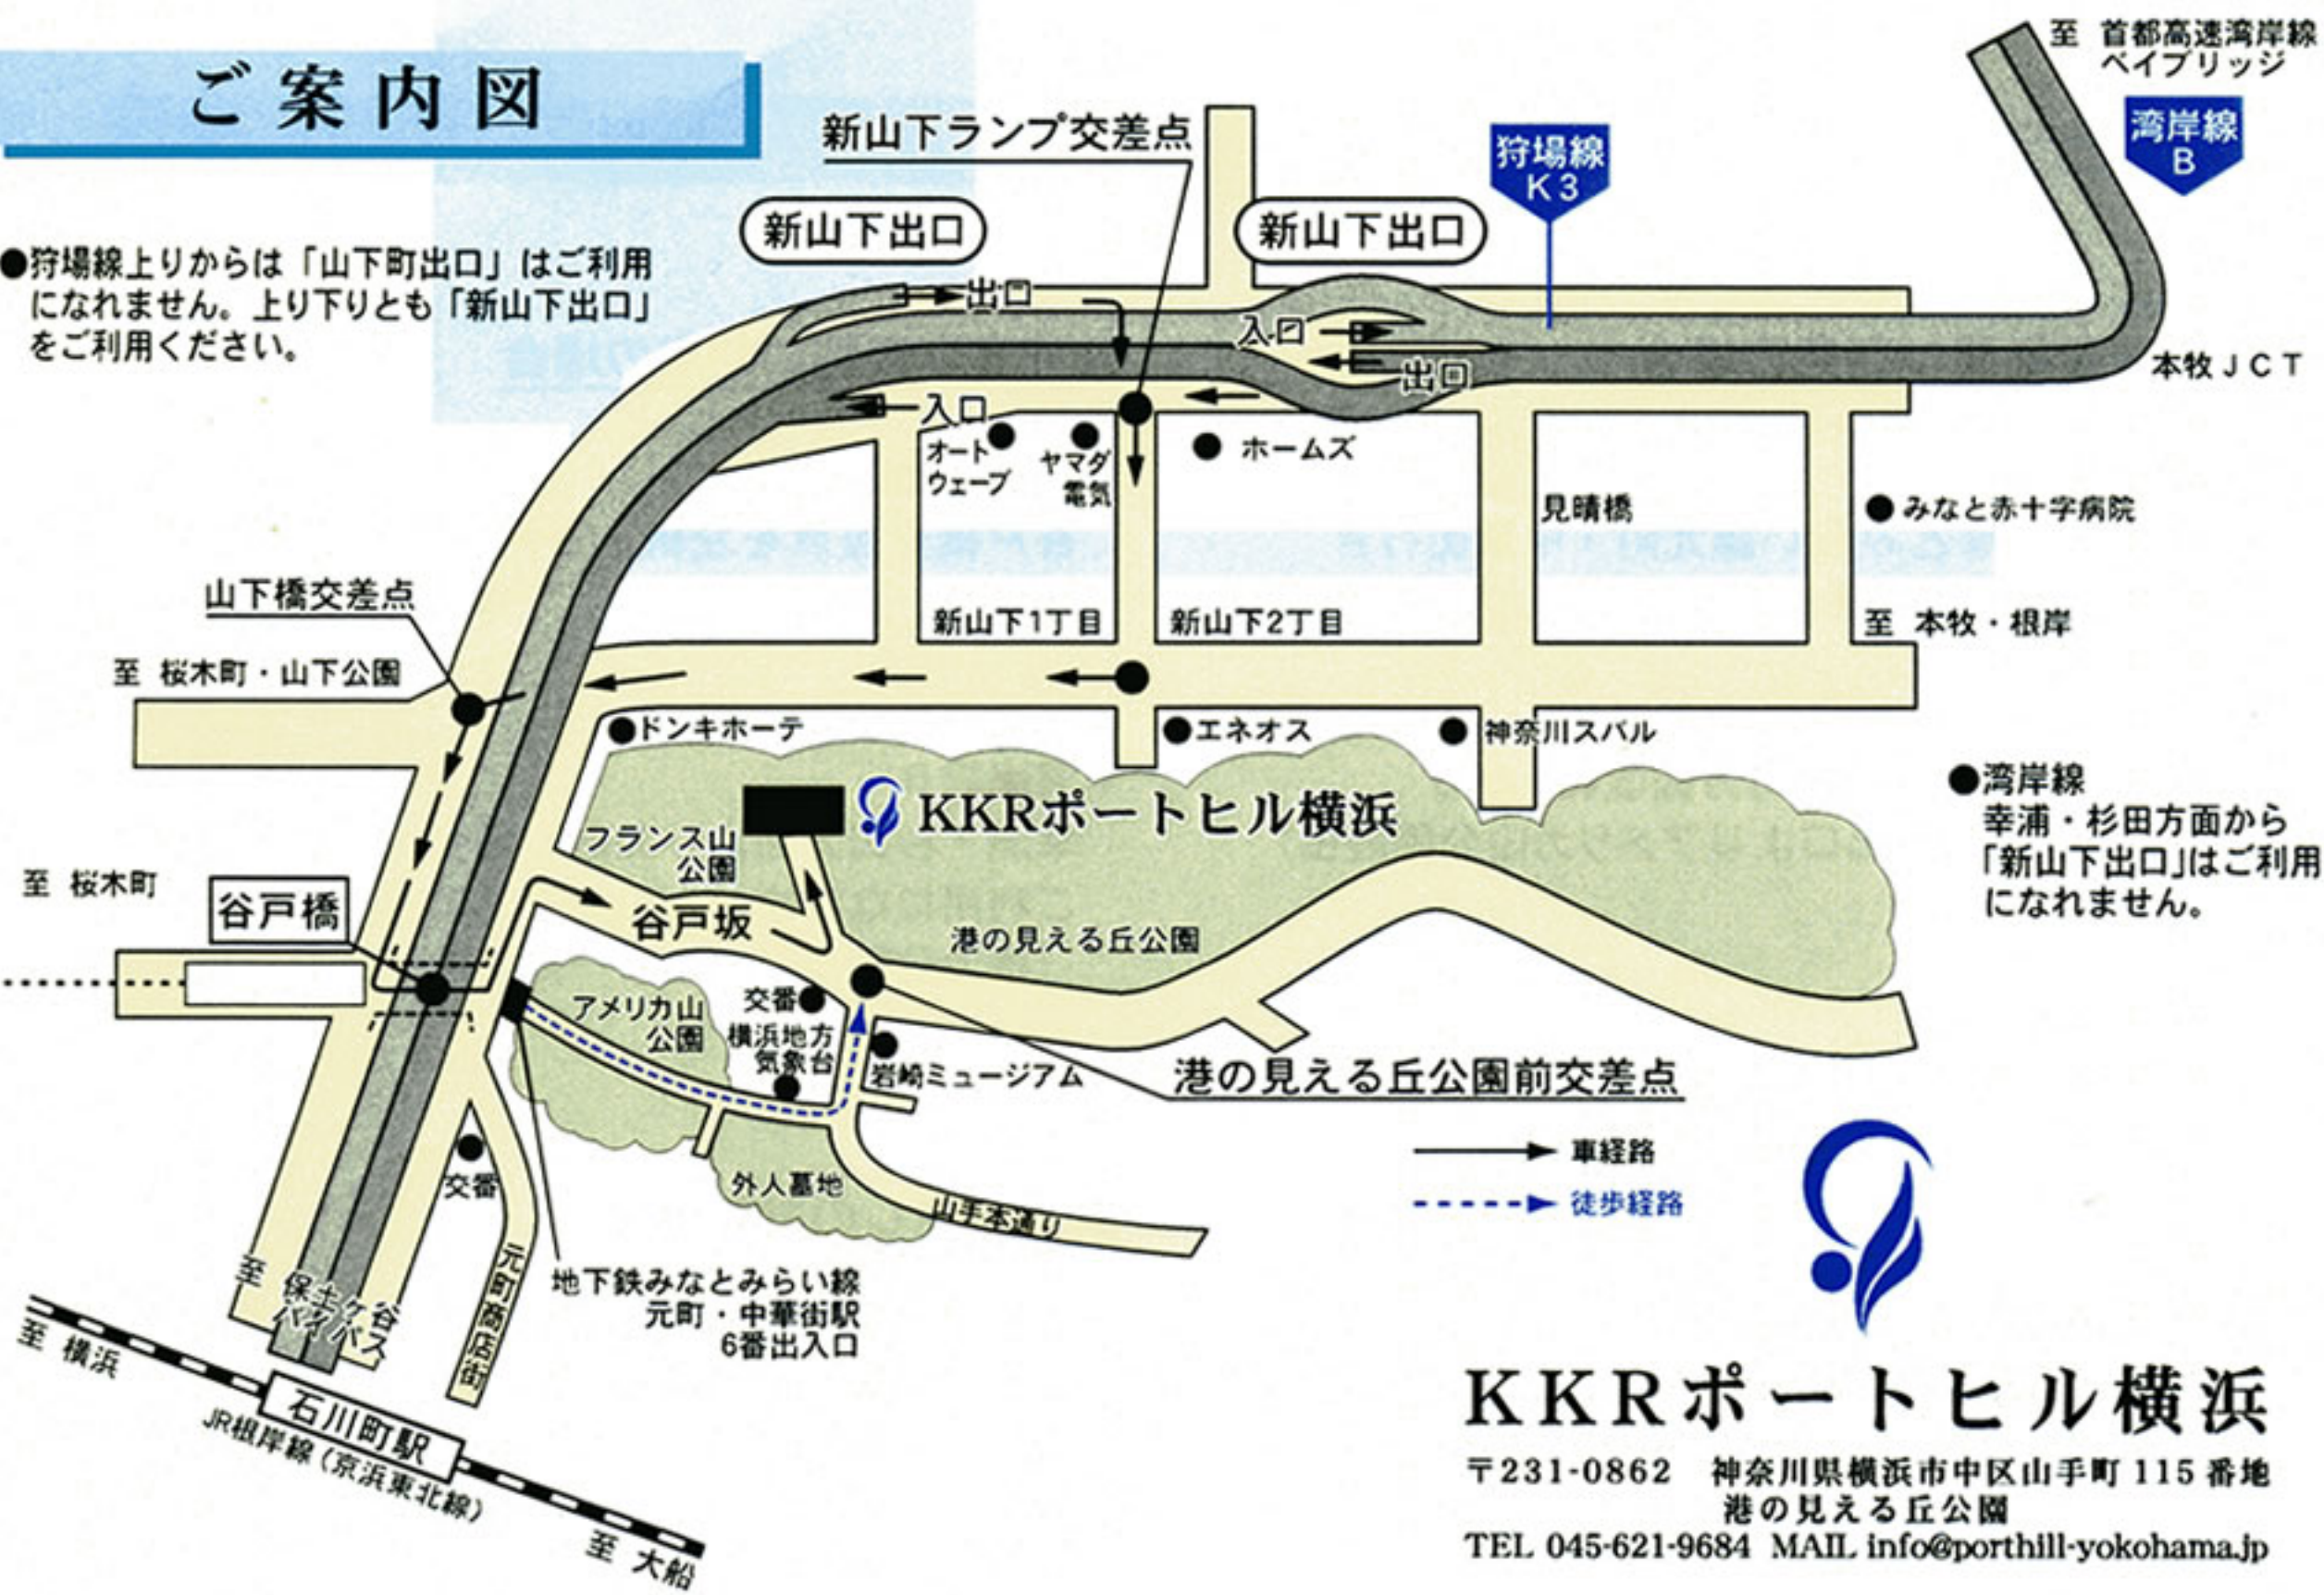

# ご案内図

●狩場線上りからは「山下町出口」はご利用  
 になれません。上り下りとも「新山下出口」  
 をご利用ください。

●湾岸線  
 幸浦・杉田方面から  
 「新山下出口」はご利用  
 になれません。

## KKRポートヒル横浜

〒231-0862 神奈川県横浜市中区山手町 115 番地  
 港の見える丘公園  
 TEL 045-621-9684 MAIL info@porthill-yokohama.jp