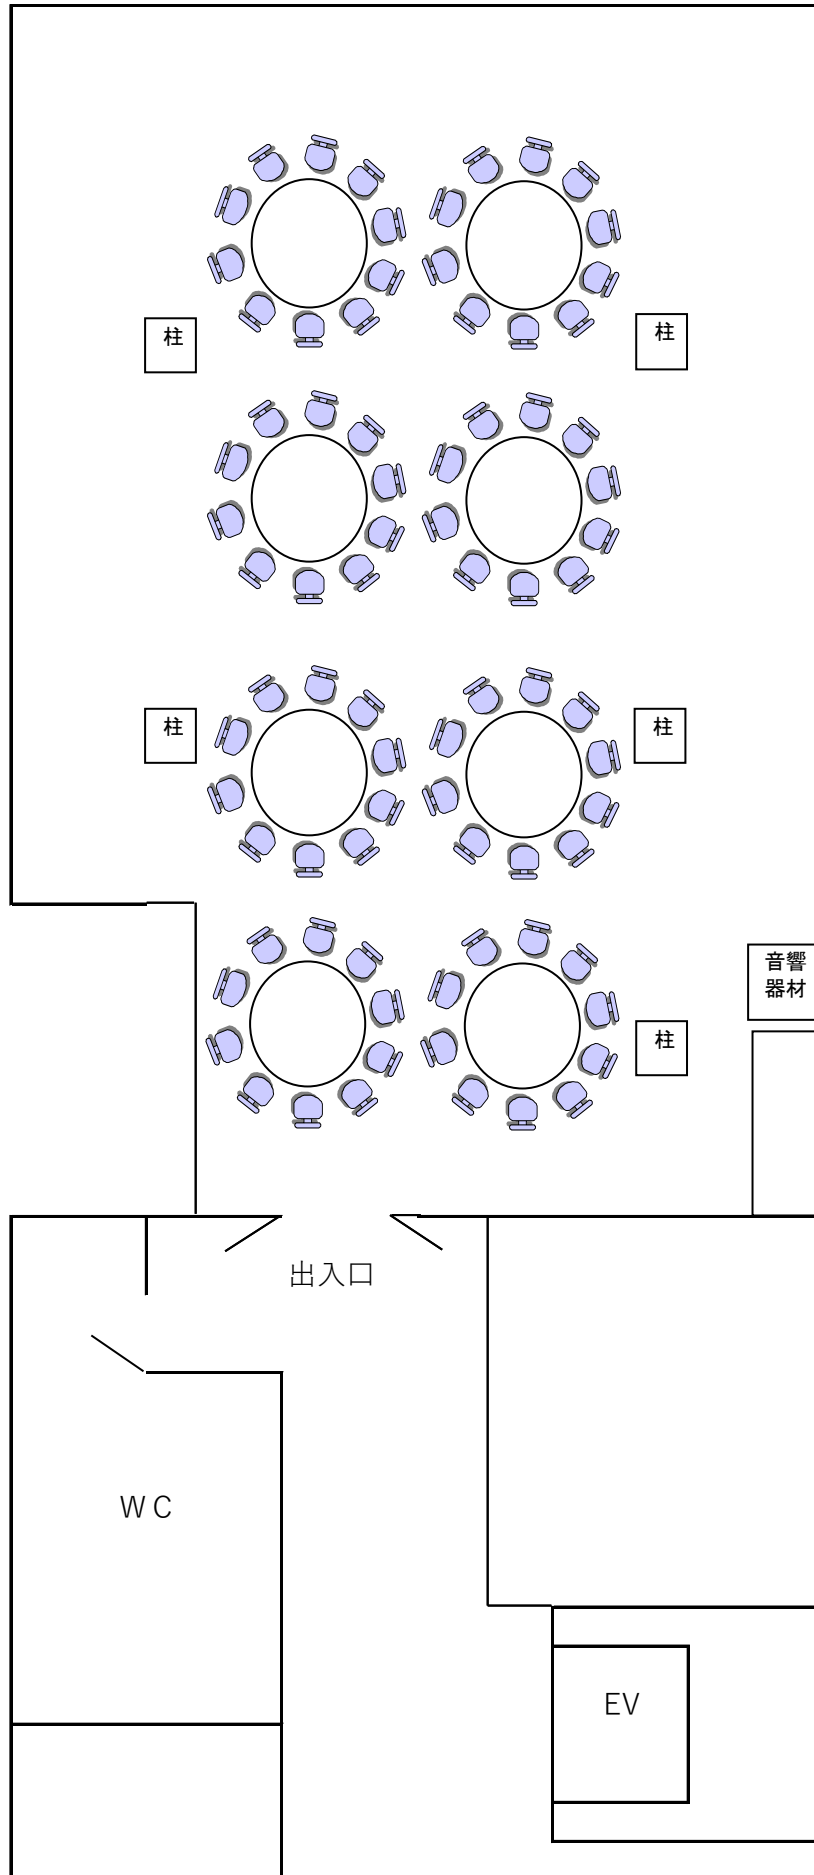

【ラメール】 正餐—8卓

メインブリッジ方面